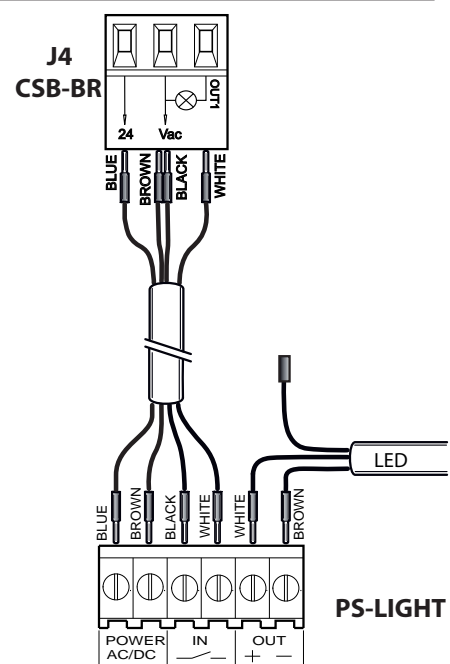

PS-LIGHT PS-LIGHT Xtreme

Optionales Netzteilmodul für LED-Lichtschlauch LIGHT R/G

PS-LIGHT für B23, B24, B25, B3000, B5000, B6000, B7000, B8000

Elektrischer Anschluss

• GEFAHR!

Vor allen Arbeiten die Anlage spannungslos schalten und gegen Wiedereinschalten sichern!

ROT/GRÜN ANZEIGE

B3000, B5000, B6000, B7000, B8000

EINSTELLUNGEN STEUERUNG IN EBENE 1

Par	Funktion	
Lb	Baumbeleuchtung	02

EINSTELLUNGEN STEUERUNG IN EBENE 2

Par	Funktion	
o2	Ausgang - Output 2	05
o3	Ausgang - Output 3	05

EINSTELLUNGEN STEUERUNG IN EBENE 3

Par	Funktion	
P2	Kontaktart Output 2	00
P3	Kontaktart Output 3	01

NUR LED ROT ANZEIGE

B3000, B5000, B6000, B7000, B8000

B23, B24, B25

PS-LIGHT Xtreme für B5010, B6010, B7010, B8010