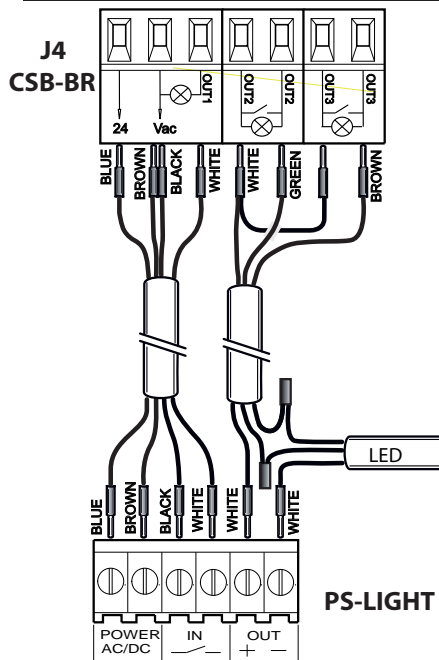

PS-LIGHT PS-LIGHT Xtreme

Optionales Netzteilmodul für LED-Lichtschlauch LIGHT R/G

PS-LIGHT für B23, B24, B25, B3000, B5000, B6000, B7000, B8000

Elektrischer Anschluss

• GEFAHR!

Vor allen Arbeiten die Anlage spannungslos schalten und gegen Wiedereinschalten sichern!

ROT/GRÜN ANZEIGE

B3000, B5000, B6000, B7000, B8000

EINSTELLUNGEN STEUERUNG IN EBENE 1

Par	Funktion	
Lb	Baumbeleuchtung	02

EINSTELLUNGEN STEUERUNG IN EBENE 2

Par	Funktion	
o2	Ausgang - Output 2	05
o3	Ausgang - Output 3	05

EINSTELLUNGEN STEUERUNG IN EBENE 3

Par	Funktion	
P2	Kontaktart Output 2	00
P3	Kontaktart Output 3	01

NUR LED ROT ANZEIGE

B3000, B5000, B6000, B7000, B8000

B23, B24, B25

PS-LIGHT Xtreme für B5010, B6010, B7010, B8010