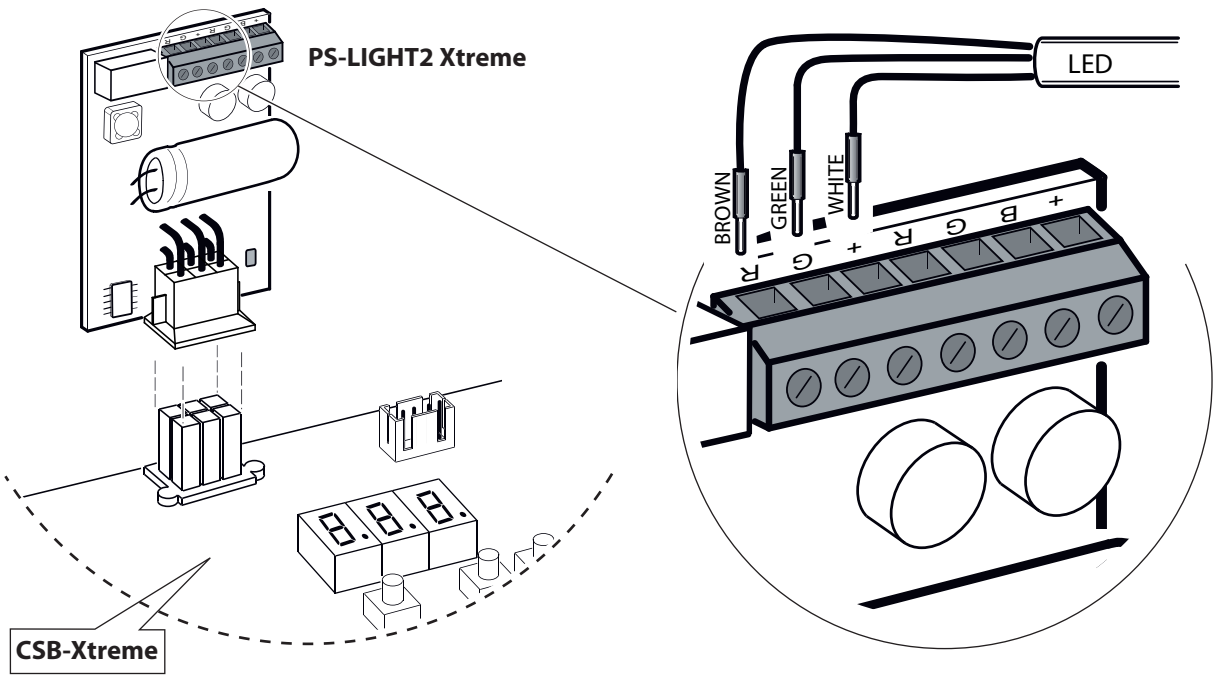

PS-LIGHT PS-LIGHT Xtreme

Optionales Netzteilmodul für LED-Lichtschlauch LIGHT R/G

PS-LIGHT für B23, B24, B25, B3000, B5000, B6000, B7000, B8000

Elektrischer Anschluss

• GEFAHR!

Vor allen Arbeiten die Anlage spannungslos schalten und gegen Wiedereinschalten sichern!

ROT/GRÜN ANZEIGE

B3000, B5000, B6000, B7000, B8000

EINSTELLUNGEN STEUERUNG IN EBENE 1

Par	Funktion	
Lb	Baumbeleuchtung	02

EINSTELLUNGEN STEUERUNG IN EBENE 2

Par	Funktion	
o2	Ausgang - Output 2	05
o3	Ausgang - Output 3	05

EINSTELLUNGEN STEUERUNG IN EBENE 3

Par	Funktion	
P2	Kontaktart Output 2	00
P3	Kontaktart Output 3	01

NUR LED ROT ANZEIGE

B3000, B5000, B6000, B7000, B8000

B23, B24, B25

PS-LIGHT Xtreme für B5010, B6010, B7010, B8010

Elektrischer Anschluss

• GEFAHR!
Vor allen Arbeiten die Anlage spannungslos schalten und gegen Wiedereinschalten sichern!

Ausführung 1 bis 08.2017

Ausführung 2 ab 08.2017

EINSTELLUNGEN STEUERUNG IN EBENE 1