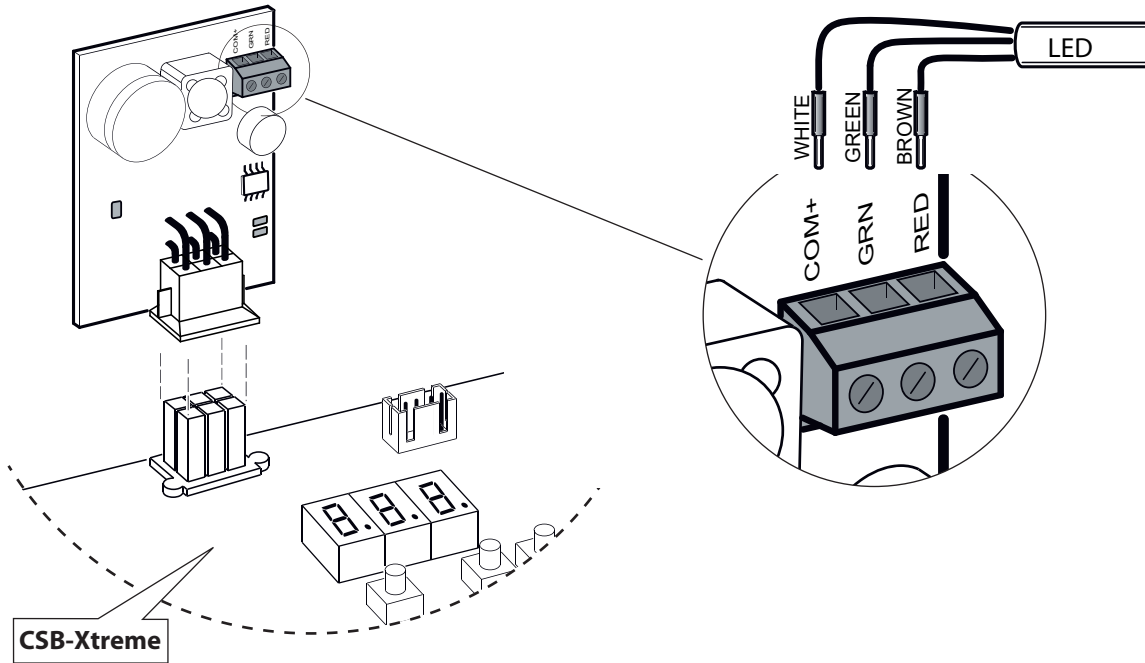

PS-LIGHT PS-LIGHT Xtreme

Optionales Netzteilmodul für LED-Lichtschlauch LIGHT R/G

PS-LIGHT für B23, B24, B25, B3000, B5000, B6000, B7000, B8000

Elektrischer Anschluss

• GEFAHR!

Vor allen Arbeiten die Anlage spannungslos schalten und gegen Wiedereinschalten sichern!

ROT/GRÜN ANZEIGE

B3000, B5000, B6000, B7000, B8000

EINSTELLUNGEN STEUERUNG IN EBENE 1

Par	Funktion	
Lb	Baumbeleuchtung	02

EINSTELLUNGEN STEUERUNG IN EBENE 2

Par	Funktion	
o2	Ausgang - Output 2	05
o3	Ausgang - Output 3	05

EINSTELLUNGEN STEUERUNG IN EBENE 3

Par	Funktion	
P2	Kontaktart Output 2	00
P3	Kontaktart Output 3	01

NUR LED ROT ANZEIGE

B3000, B5000, B6000, B7000, B8000

B23, B24, B25

PS-LIGHT Xtreme für B5010, B6010, B7010, B8010

Elektrischer Anschluss

• GEFAHR!
Vor allen Arbeiten die Anlage spannungslos schalten und gegen Wiedereinschalten sichern!

Ausführung 1 bis 08.2017

Ausführung 2 ab 08.2017

EINSTELLUNGEN STEUERUNG IN EBENE 1