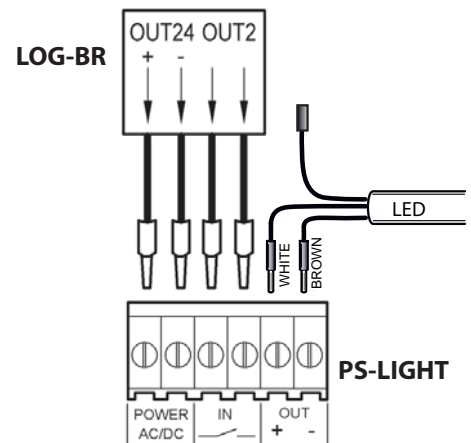

PS-LIGHT PS-LIGHT Xtreme

Optionales Netzteilmodul für LED-Lichtschlauch LIGHT R/G

PS-LIGHT für B23, B24, B25, B3000, B5000, B6000, B7000, B8000

Elektrischer Anschluss

• GEFAHR!

Vor allen Arbeiten die Anlage spannungslos schalten und gegen Wiedereinschalten sichern!

ROT/GRÜN ANZEIGE

B3000, B5000, B6000, B7000, B8000

EINSTELLUNGEN STEUERUNG IN EBENE 1

Par	Funktion	
Lb	Baumbeleuchtung	02

EINSTELLUNGEN STEUERUNG IN EBENE 2

Par	Funktion	
o2	Ausgang - Output 2	05
o3	Ausgang - Output 3	05

EINSTELLUNGEN STEUERUNG IN EBENE 3

Par	Funktion	
P2	Kontaktart Output 2	00
P3	Kontaktart Output 3	01

NUR LED ROT ANZEIGE

B3000, B5000, B6000, B7000, B8000

B23, B24, B25

PS-LIGHT Xtreme für B5010, B6010, B7010, B8010

Elektrischer Anschluss

• GEFAHR!
Vor allen Arbeiten die Anlage spannungslos schalten und gegen Wiedereinschalten sichern!

Ausführung 1 bis 08.2017

Ausführung 2 ab 08.2017

EINSTELLUNGEN STEUERUNG IN EBENE 1