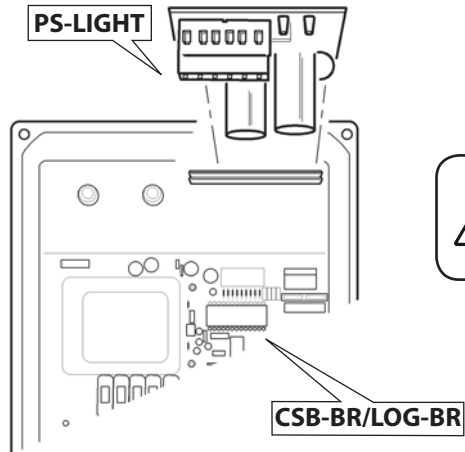

PS-LIGHT PS-LIGHT Xtreme

Optionales Netzteilmodul für LED-Lichtschlauch LIGHT R/G

PS-LIGHT für B23, B24, B25, B3000, B5000, B6000, B7000, B8000

Elektrischer Anschluss

• GEFAHR!

Vor allen Arbeiten die Anlage spannungslos schalten und gegen Wiedereinschalten sichern!

ROT/GRÜN ANZEIGE

B3000, B5000, B6000, B7000, B8000

EINSTELLUNGEN STEUERUNG IN EBENE 1

Par	Funktion	
Lb	Baumbeleuchtung	02

EINSTELLUNGEN STEUERUNG IN EBENE 2

Par	Funktion	
o2	Ausgang - Output 2	05
o3	Ausgang - Output 3	05

EINSTELLUNGEN STEUERUNG IN EBENE 3

Par	Funktion	
P2	Kontaktart Output 2	00
P3	Kontaktart Output 3	01

NUR LED ROT ANZEIGE

B3000, B5000, B6000, B7000, B8000

B23, B24, B25

PS-LIGHT Xtreme für B5010, B6010, B7010, B8010